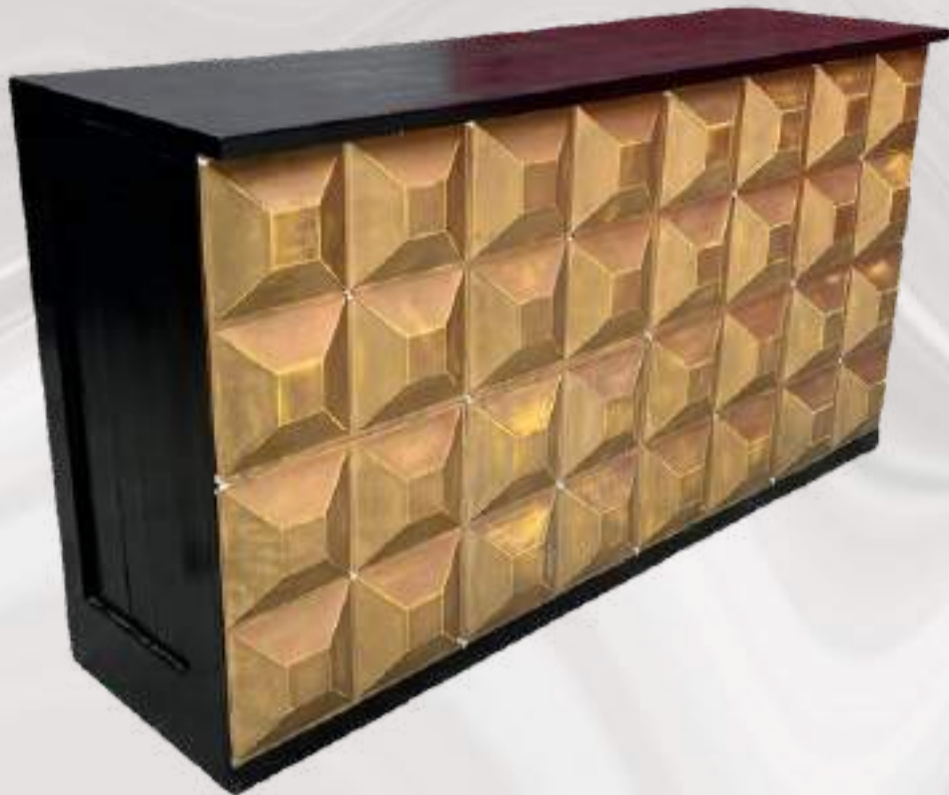

MODELO

BLOCK

BARRA DE BEBIDAS

BAMW-002

ESPECIFICACIONES

- DIMENSIONES
  - 2.40 x 0.60 x 1.10 m
- MATERIAL
  - Madera Natural con Entrepáño Interior
- COLOR
  - Cedro
- EN STOCK: 2
- CBM: 1.58 m³

NEW

MODELO

MBAGO-001