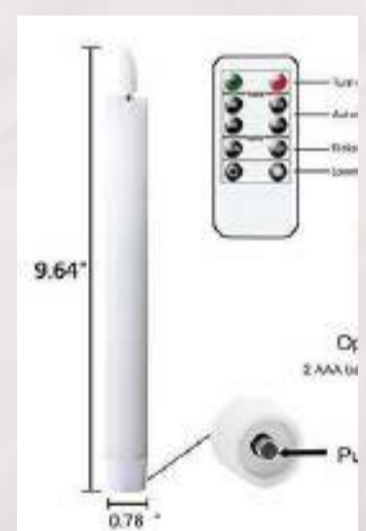

CANDELABRO CENTAURUS

ESPECIFICACIONES

- DIMENSIONES
  - 42 x 42 x 120 cm
- MATERIAL
  - Cristal cortado, 9 brazos con capelos en cristal.
- INCLUYE
  - **9** velas LED de parafina, hiper realista c/ control remoto, regulable en intensidad
- EN STOCK: 11

*No se permite montar flores

*Look & Feel monta y desmonta

*No se entregan en caja

PREMIUM