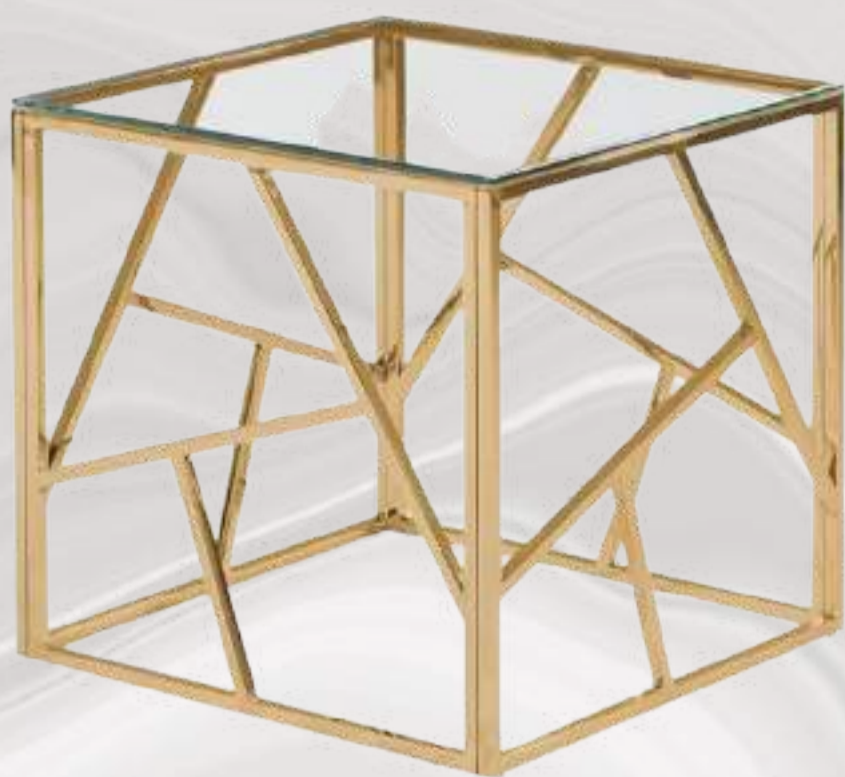

MESA LATERAL/ CENTRO

OSCAR

ESPECIFICACIONES

DIMENSIONES

- 0.50 x 0.50/ 0.50 m

• MATERIALES

- Acero c/ pintura horneada.
- Vidrio.

• CBM:

0.15 m³

PERIQUERA DOBLE SENS

PESD-005

ESPECIFICACIONES

• DIMENSIONES

- 0.60 x 1.10 x 1.5 m

• MATERIAL

- Madera natural - Veta aparente

• EN STOCK: 3

• CBM: 0.396 m³

6-8 PAX

BANCO SENS

BASE-006

ESPECIFICACIONES

• DIMENSIONES

- 0.35 x 0.35 x 0.70 m

• MATERIAL

- Madera natural nogal
- Tapiz crudo (tela importada)
- Tapiz café tabaco (tela importada)

• EN STOCK: 36

• CBM: 0.10 m³