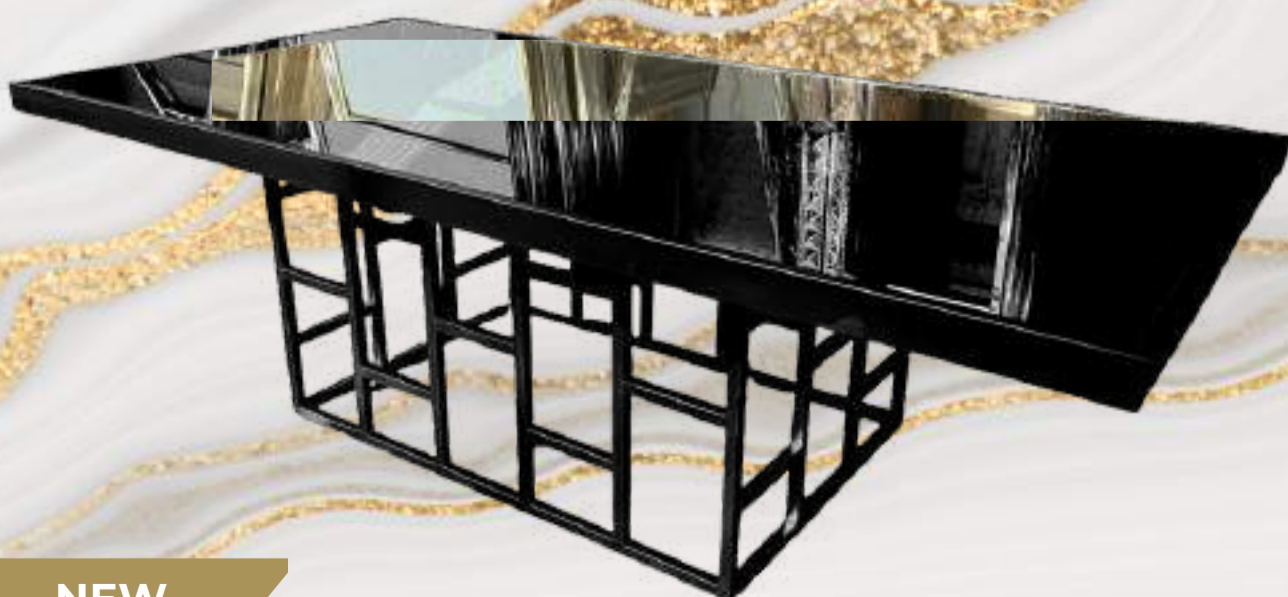

10-12 PAX

PREMIUM

MESA

REGAN (circular)

MERE-005

ESPECIFICACIONES

- DIMENSIONES
 - 1.65 m de diámetro x 0.75
- MATERIAL
 - Pata madera torneada 3D
 - NEGRA o DORADA (3 patas)
 - Base interna metálica
 - Cristal templado 9 mm

10 PAX

MESA

SANDRO ESPEJO (rectangular)

ESPECIFICACIONES

- DIMENSIONES
 - 2.40 x 1.20 x 0.75 m
- MATERIAL
 - Madera laqueada en oro antiguo ó negro satinado.
 - Cubierta de espejo 6mm
 - Pata de herrería dorada ó negro satinado.
- COLORES
 - ●
 - Oro y negro.
- EN STOCK: 10
- CBM: 0.57 m³