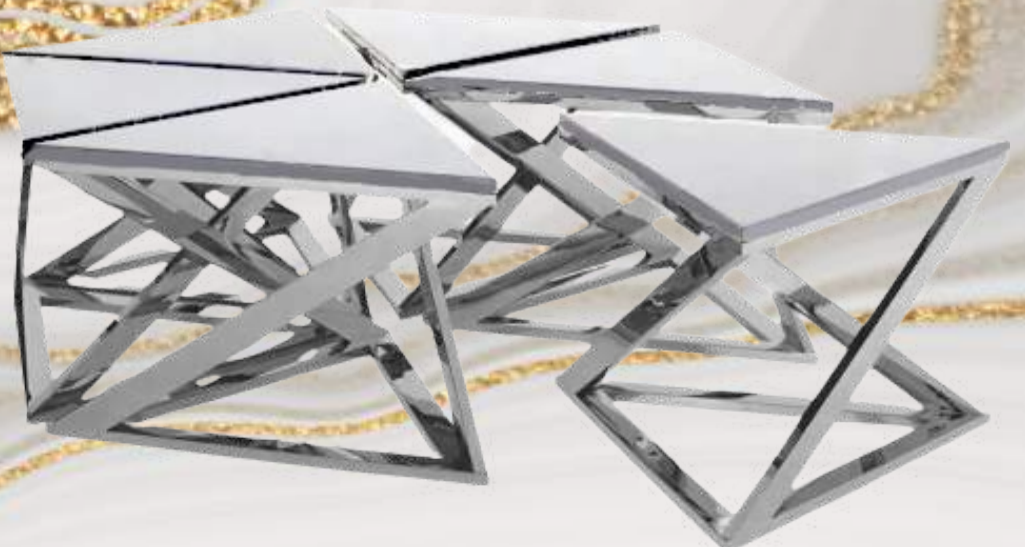

EN STOCK: 18

CBM: 0.14 m³