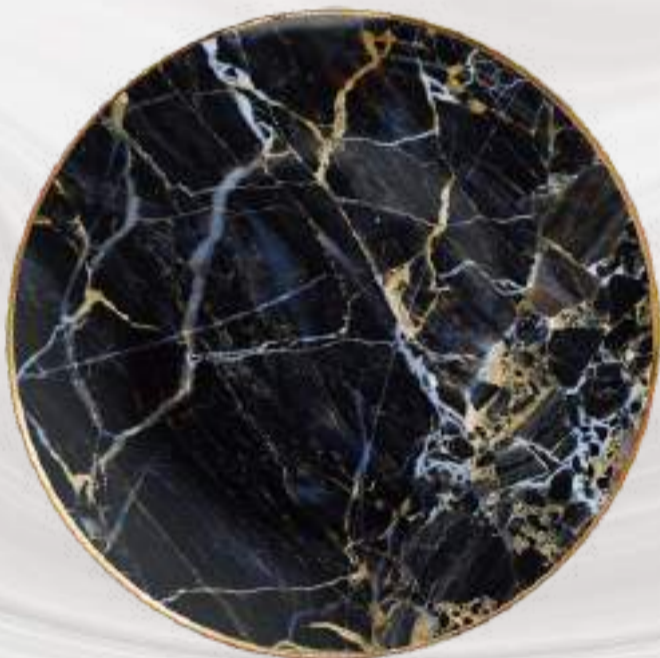

- Dimensiones
 - BASE: 33 cm de diámetro
- MATERIAL
 - Vidrio Fundido Translucido - Orilla color Oro.
 - EN STOCK: 170

MORE STOCK

PLATO BASE SNAKE

ESPECIFICACIONES

- DIMENSIONES
 - BASE: 33 cm de diámetro
 - PANERO: 10 cm de diámetro
- MATERIAL
 - Melamina
- Porcelana Importada, apliques en tintura
- EN STOCK: 110

PLATO BASE MARBLE

ESPECIFICACIONES

- DIMENSIONES
 - Base: 12 pulgadas
- MATERIAL
 - Porcelana importada
- USOS: ideal para decoración en mesas
- EN STOCK: 155

PLATO BASE SUNNY

ESPECIFICACIONES

- DIMENSIONES
 - 33 cm de diámetro
- MATERIAL
 - Vidrio
- COLOR
 - Oro
 - EN STOCK: 156