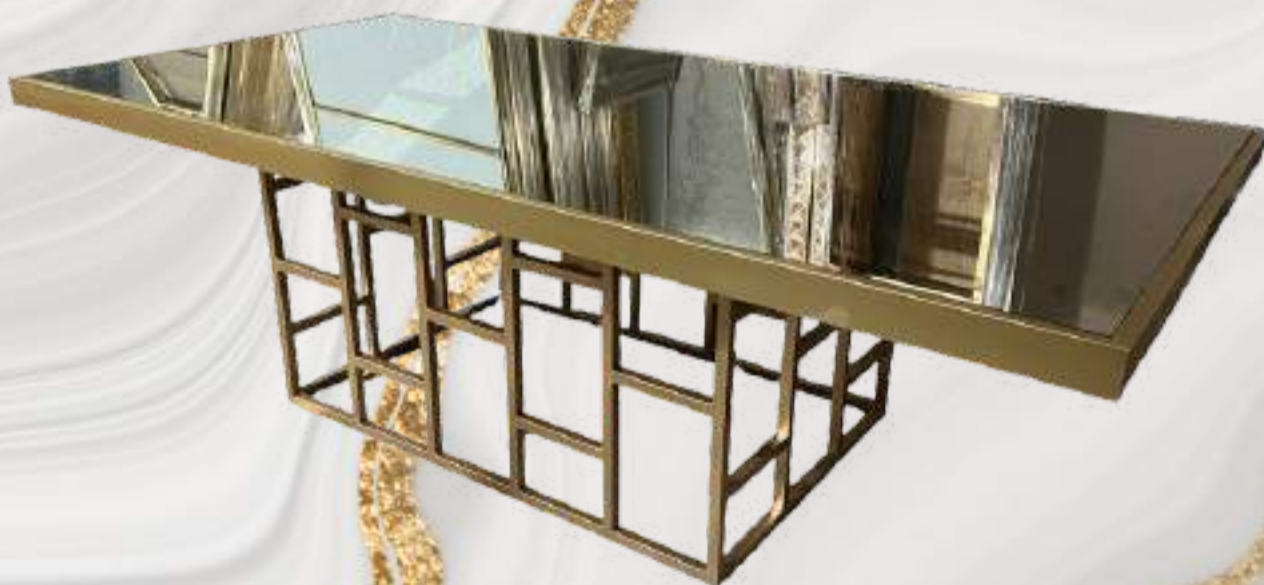

2-4 PAX

★★★★★
TOP SELLER

MESA LUCIANA

ESPECIFICACIONES

- DIMENSIONES
 - 1.80 x 1.80 x 1.80 x 0.75 m
- MATERIAL
 - Acero inoxidable dorado
 - Cristal templado 12 mm
- CBM: 0.82 m³

- COLORES
 - Negro, blanco
- **Colores personalizados y tipo espejo: +\$250**
- PESO: 100 kg
- EN STOCK: 8

10-12 PAX

PREMIUM

MESA

REGAN (circular)

MERE-005

ESPECIFICACIONES

- DIMENSIONES
 - 1.65 m de diámetro x 0.75
- MATERIAL
 - Pata madera torneada 3D
 - NEGRA o DORADA (3 patas)
 - Base interna metálica
 - Cristal templado 9 mm

10 PAX

MESA

SANDRO ESPEJO (rectangular)

ESPECIFICACIONES

- DIMENSIONES
 - 2.40 x 1.20 x 0.75 m
- MATERIAL
 - Madera laqueada en oro antiguo ó negro satinado.
 - Cubierta de espejo 6mm
 - Pata de herrería dorada ó negro satinado.
- COLORES
 - ●
 - Oro y negro.
- EN STOCK: 10
- CBM: 0.57 m³